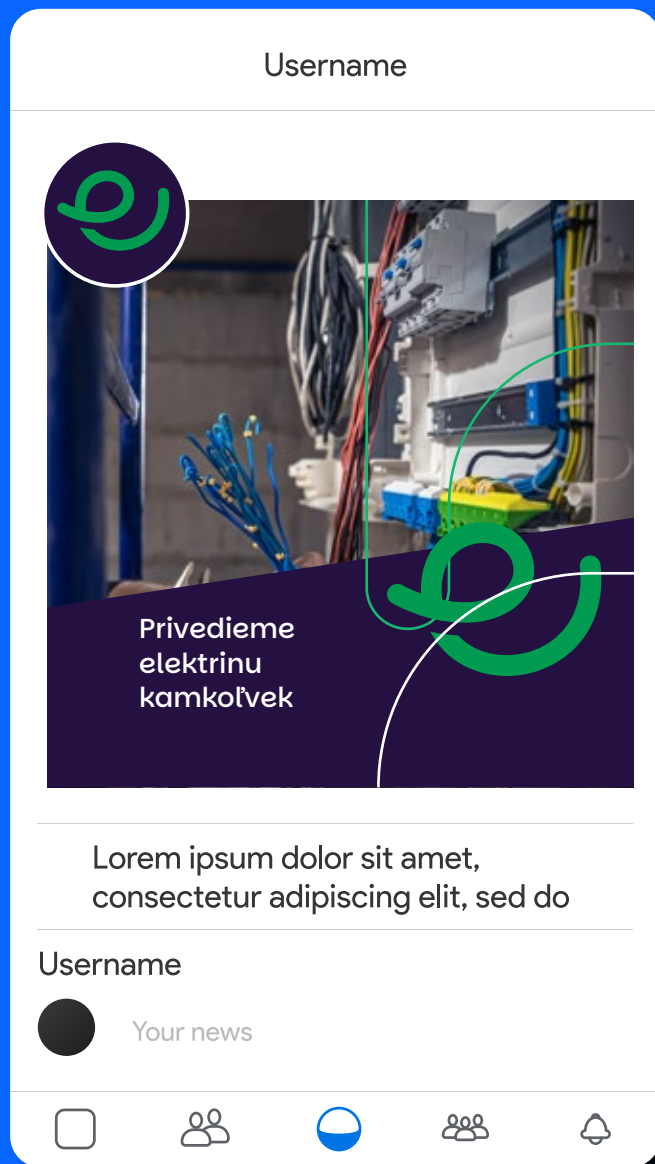

Tvorí pozadie grafiky.

Piktogram "e" sa používa
ako prvok pozadia alebo
ako hlavný prvok grafiky.

Hlavná
farba
pre
pozadie

Hlavná
farba
pre
pozadie

INSTAGRAM

INSTAGRAM

INSTAGRAM POST

PROFILE IMAGE